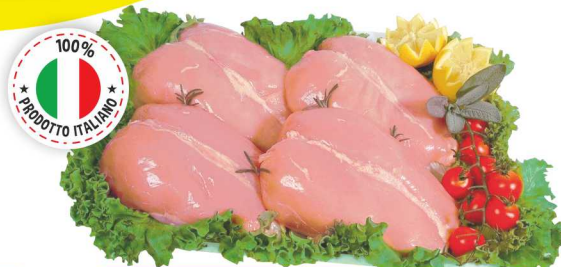

**PETTO DI POLLO
INTERO X2**

€ 6,90
al kg