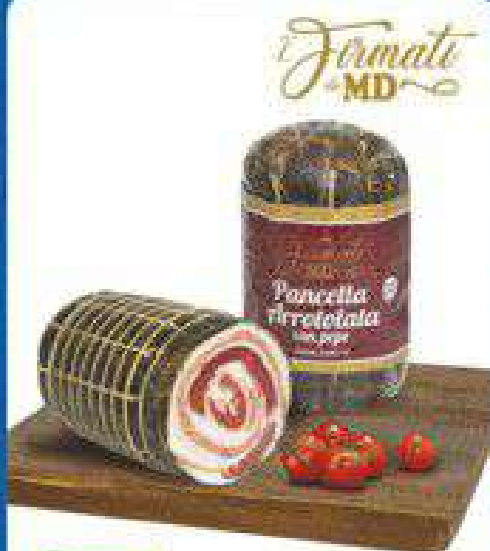

Fornate
MD

**PANCETTA
ARROTOLATA
CON PEPE**

€ 1,59
all'etto/€ 15,90 al kg

SENZA
GLUTINE

OFFERTE VALIDE DAL 24 OTTOBRE AL 5 NOVEMBRE 2023