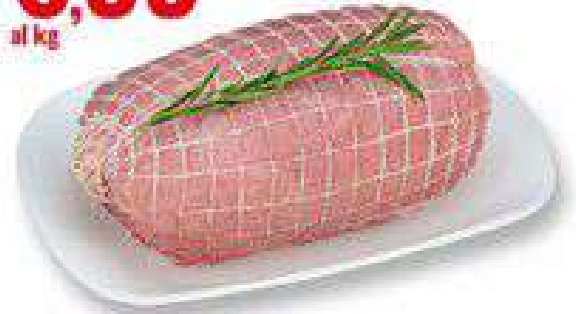

6,99

al kg

ARROSTO DI SUINO