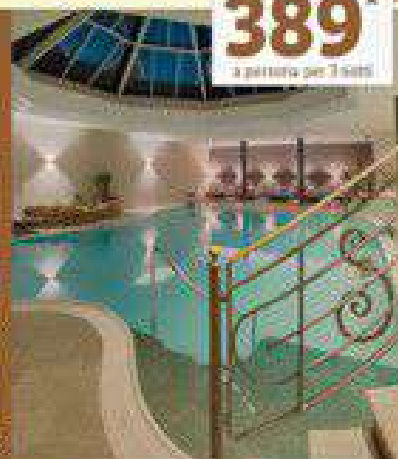

Riscone (BZ)

Hotel Schönblick ****

Mezza pensione + utilizzo del centro benessere + utilizzo della piscina coperta (riservata)

*Arrivi dal 01/10/23 al 28/03/24

MONTAGNA

da €

389*

a persona per 2 notti