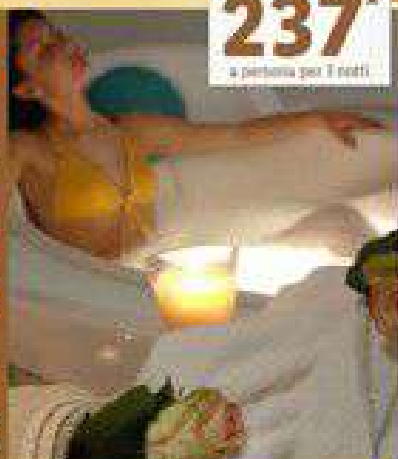

I MIGLIORI HOTEL

TRENTINO-ALTO ADIGE

Cavalese (TN)

Hotel Romantic Excelsior ****

Mezza pensione + utilizzo del centro benessere

*Arrivi dal 05/10/23 al 21/03/24