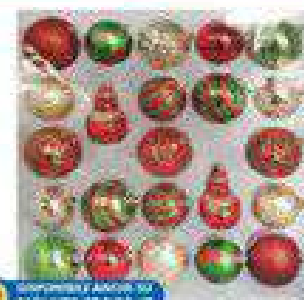

DISPONIBILE ANCHE SU
MDWESTORE.IT

SET 23 PALLINE
23x30x15h

€9,99