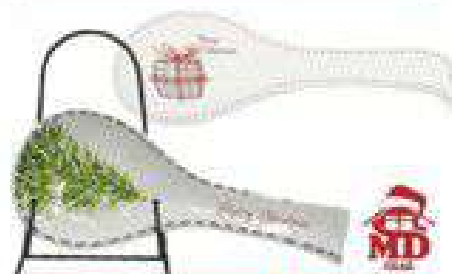

ANTIPASTIERA NATALIZIA

In ceramica
28x17 cm

€9,99

PORTABISCOTTI CAREMELLA

In ceramica - 14,5x20h cm
1500 ml
guarnizione in silicone

€7,99

POGGIAMESTOLO NATALIZIO

In ceramica
26,5x11,3x2,5 cm