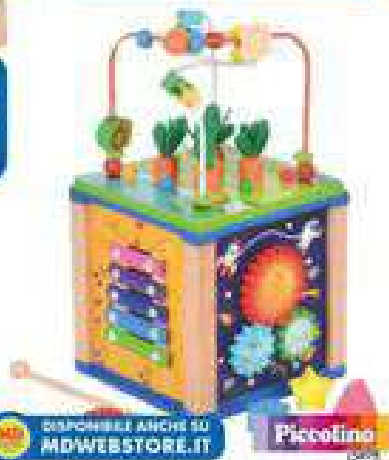

DISPONIBILE ANCHE SU
MDWEBSTORE.IT

Piccolino
2019

GIOCO CUBO MULTIATTIVITÀ in legno

€19,90