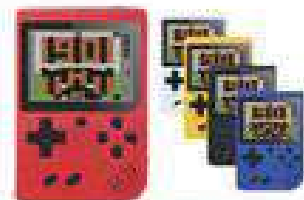

**CONSOLE GAME
AKAI** - 400 giochi
display led 2,4" con audio
fino a 6 ore di autonomia