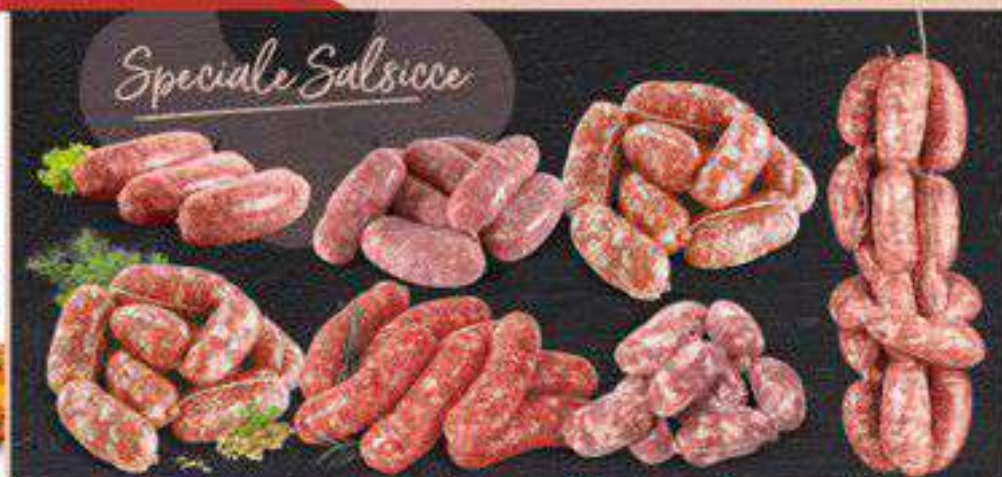

CONAD PRIMA QUALITÀ

POLLO GOLDEN IN PARTI

7,95 €/kg

ALLEVATO SENZA USO DI ANTIBIOTICI

PROVA LA RICETTA

Pollo Giusalo

In una pentola, soffriggi le cipolle e taglie con l'olio. Aggiungi il pollo e fallo rosolare. Incorpora peperoni e zucchine a pezzi. Versa i pomodori pelati schiacciati e il brodo. Metti i piselli, il concentrato di pomodori, origano, cumino, sale e pepe. Copri la pentola con un coperchio e lascia cuocere per circa 30-40 minuti.

Scopri la ricetta completa, ingredienti e quantità su macelleria.conadperla.it

SALICCIA DI SUINO MIGNON	SALICCIA DI SUINO AL FINOCCHETTO	SALICCIA DI SUINO MACINATE	SALICCIA DI SUINO PUNTA DI CAZZELLO	SALICCIA DI SUINO AL PROSCUITTO	SALICCIA DI SUINO NORCINETTA	SALICCIA DI SUINO A PEZZI
7,45 €/kg	8,45 €/kg	6,45 €/kg	7,90 €/kg	8,45 €/kg	8,45 €/kg	7,45 €/kg

SUPER OFFERTA
del Giorno **GIOVEDÌ 2 NOVEMBRE**

CUB DI REALE SCOZIA

11,90 €/kg

CONAD PRIMA QUALITÀ

FETTINE DI LONZA DI SUINO

6,90 €/kg

CONAD PRIMA QUALITÀ

MACINATO MISTO 300 g

3,50 €/10,00 €/kg

CONAD PRIMA QUALITÀ

BISTECCINE DI SOVRACOSCE 300 g

3,99 €/10,00 €/kg

ALLEVATO SENZA USO DI ANTIBIOTICI

ITALIA **Fileti** **UN GIORNO AZZURRI** **5,98 €**

LA MAGLIA UFFICIALE DELLA NAZIONALE DI CALCIO

ESTRAZIONE FINALE UNA GIORNATA A COVERCIANO PER IL PROSSIMO

COTOLETTE DI POLLO PANATE FILETI BIO (classiche/tono spinaci) 200 g

3,49 €/10,00 €/kg

BISCONCINI PANATI DI POLLO FILETI BIO 220 g

3,49 €/10,00 €/kg

CORDON BLEU PANATI DI POLLO FILETI BIO 200 g

3,49 €/10,00 €/kg

OFFERTA VALIDA DA MERCOLEDÌ 25 OTTOBRE A DOMENICA 5 NOVEMBRE 2023