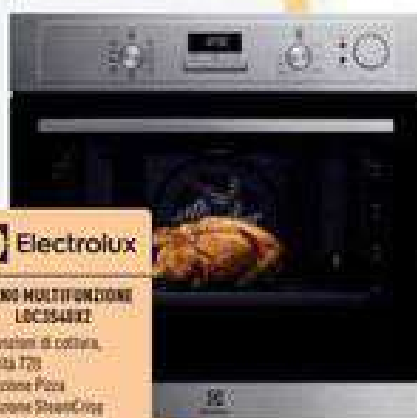

Electrolux

FORNO MULTIFUNZIONE LCC3544RE

- 8 funzioni di cottura, cassetta 20l
- Funzione Pizza
- Funzione SteamCook
- Pulizia AutoCleaning
- Finestra inox

CLASSE	TERMO VENTILATO
A	
VAPORE	

499,90