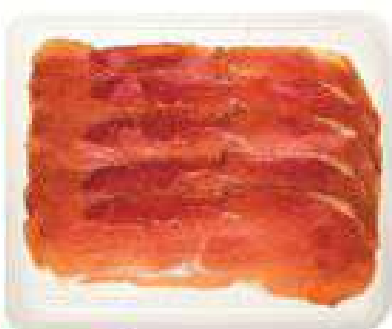

FRESCO

€2,69

SPECK
affettato
g 150

€1,79

€ 11,93 al kg

2 CONFEZIONI
DA 500 g