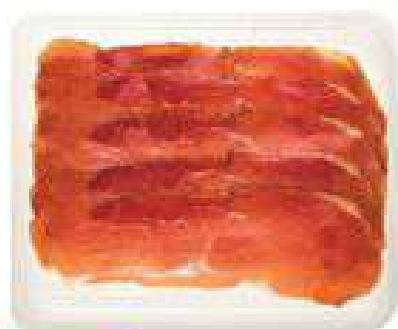

FRESCO €2,69
SPECK
affettato
g 150

€1,79
€ 11,93 al kg