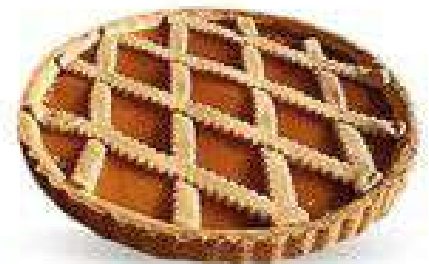

€ **7.90** 100% G 100
**LA DONATELLA
CROSTATA
ALL'ALBICOCCA**
G 900

**VERIFICA IL VOLANTINO E TROVA IL PUNTO VENDITA PIÙ VICINO A TE
SU SUPERMERCATIDECO.MULTICEDI.IT OPPURE INQUADRA IL QR CODE**

La distribuzione dei volantini, inseribili nelle cassette postali, ha come scopo di informare le iniziative dei punti vendita Deco. A tutela dell'ambiente e dei decori urbani, Vi invitiamo a segnalare eventuali infrazioni.
www.decoclienti.milcamerita.it

LA QUALITÀ DECO È GARANTITA DAL CERTIFICATO ISO 9001:2015. IL NOSTRO IMPEGNO È RISPONDERE ALLA VOCE DEI NOSTRI CLIENTI.
DAL BANCALCASSO (ART. 17 DEL D.L. 50/2013) DAL COMITATO.

Numero Verde
0823 1658500

Qualità PEFC
Sostenibile e
certificata dal
consorzio italiano
per la promozione
della carta
e del legno.

TI PORTO IN
PUNTO DI VENDITA

Google Maps