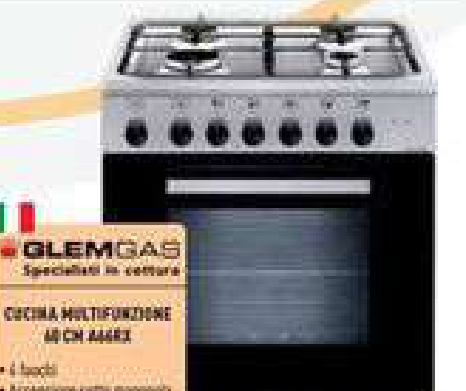

GLEMGAS
Specialisti in cottura

CUCINA MULTIFUNZIONE 60CM 444RX

- 4 bruciatori
- Accensione sotto manopole
- Forno a tiraggio
- Scaldavivande
- Finestra inox
- Disp. anche con forno a gas a €549,99 cat. 4444RX

CLASSE **A** VENTILATO

569,90
10 RATE DA €56,99