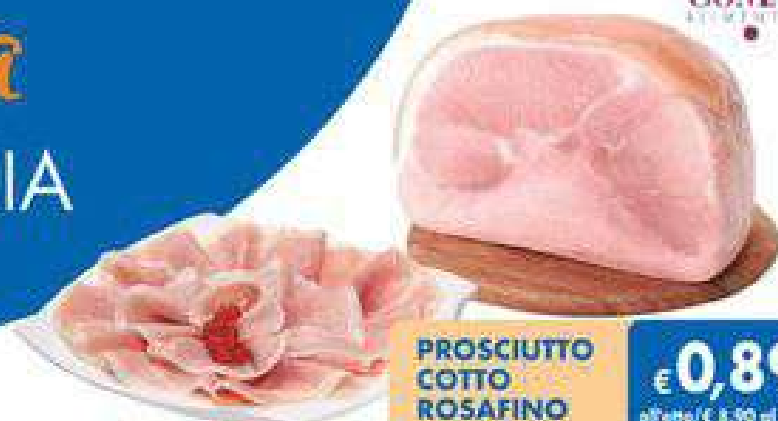

LA buona GASTRONOMIA

KNORRETTA
COMAL
ALIMENTARE

**PROSCIUTTO
COTTO
ROSAFINO**

€ 0,89
all'etto/€ 8,90 al kg