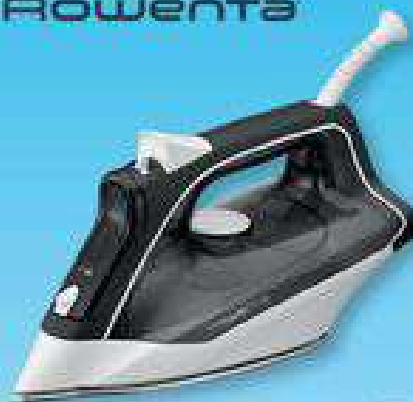

SCONTO 20%

SU TUTTI I
PICCOLI ELETTRODOMESTICI
A PARTIRE DA 99€*

BRAUN

199,00€

149,00€

SCONTO 25%

MEMBER
STAR CLUB

BRAUN
FERRO GENERATORE DI VAPORE
CARESTYLE 3 PRO (E23157BL)

ROWENTA

39,00€

31,00€

SCONTO 20%

MEMBER
STAR CLUB

ROWENTA

FERRO DA STIRO A VAPORE - D3630

Modello D3630, Watt max. • Con vapore verticale • Sistema antiscalfatura • Funzione anti-appiccamento • Pannello al tocco con antigraffio • Sbrinatori facile e rapido.

ROWENTA

269,00€

189,00€

SCONTO 29,6%

MEMBER
STAR CLUB

ROWENTA

CALDAIA AD ALTA PRESSIONE

COMPACT STEAM PRO - PDD D07644

• Potenza antigraffio con 400 watt • Pannello al tocco con antigraffio • Sbrinatori facile e rapido.

54,00€

43,00€

SCONTO 20%

MEMBER
STAR CLUB

ARIETE

GENERATORE DI VAPORE PORTATILE - 4327

Modello 4327 • Potenza max. 1500 Watt • Cavo di 0,73 m • Pannello touch per il controllo • Sbrinatori per tessuti e stiro.

Oral-B

59€

79,00€

SCONTO 20%

MEMBER
STAR CLUB

ORAL-B

IDROPULSORE HEALTH CENTER

Oral-B

49,00€

39,00€

SCONTO 20%

MEMBER
STAR CLUB

ORAL-B

SPAZZOLINO ELETTRICO PW VITALITY PRO DUO HB06

ISCRIVITI GRATUITAMENTE A
STAR CLUB

E ACCEDI ALLE OFFERTE DI QUESTO VOLANTINO