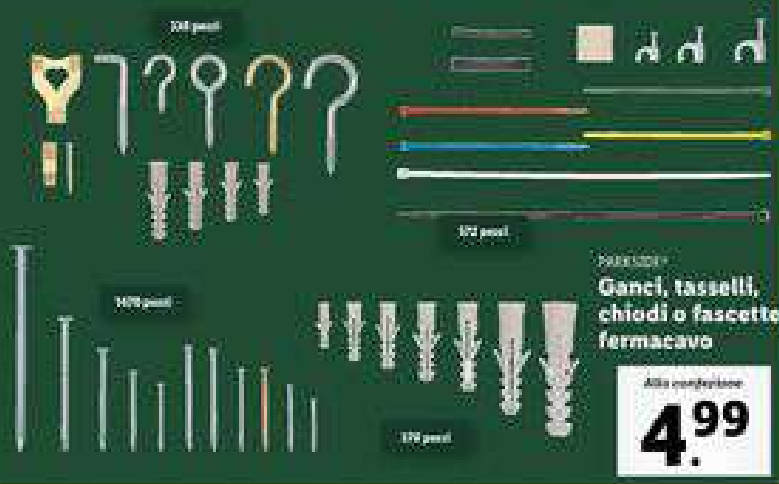

Alla confezione
4.99

PARKSIDE
Gnoccchiere in gel
Con vibrazioni a strappo
Taglia unico
Alla confezione
6.99

PARKSIDE
Set fascette fermacavo
16, 20 o 25 pezzi
In diverse lunghezze e spessori

Alla confezione
3.99