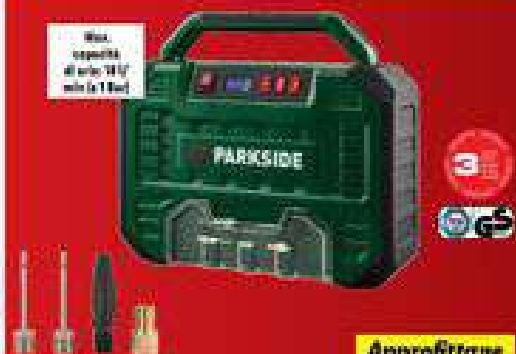

Max.
capacità
di olio: 18 l*
rete da 1,8 m*

PARKSIDE

3
anni
di
garanzia

**Compressore portatile
con indicazione digitale**

Fuori tensione funziona rete da 230 V
e attacco rete da 12 V
100 W

Approfittare ora!

Alla confezione

29,99