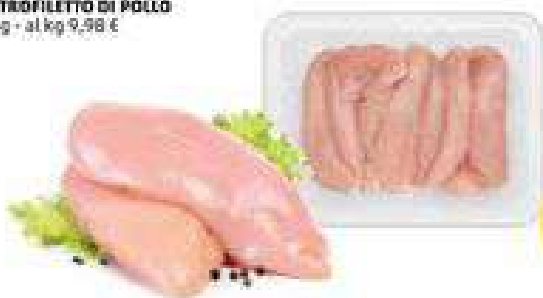

3.99
~~4.49~~

%

HAMBURGER DI POLLO FILENI
conf. da 4 pz - 4 x 100 g - 400 g
al kg 7,48 €