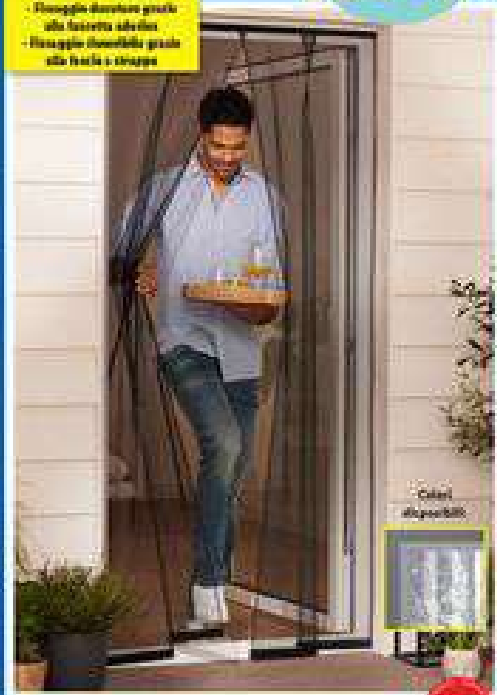

da lunedì
20 maggio

**CASA
DA
VIVERE**

LIVIANO home
Zanzariera
a tenda per porte
100 x 220 cm

Tenda in 4 pezzi (con botoli
infanzate) con pelli per stendere
le strisce di tessuto.
Lunedì e zanzariera accorciabili
a piacere.
Resistente ai raggi UV.

Alla confezione

-28%

4.99