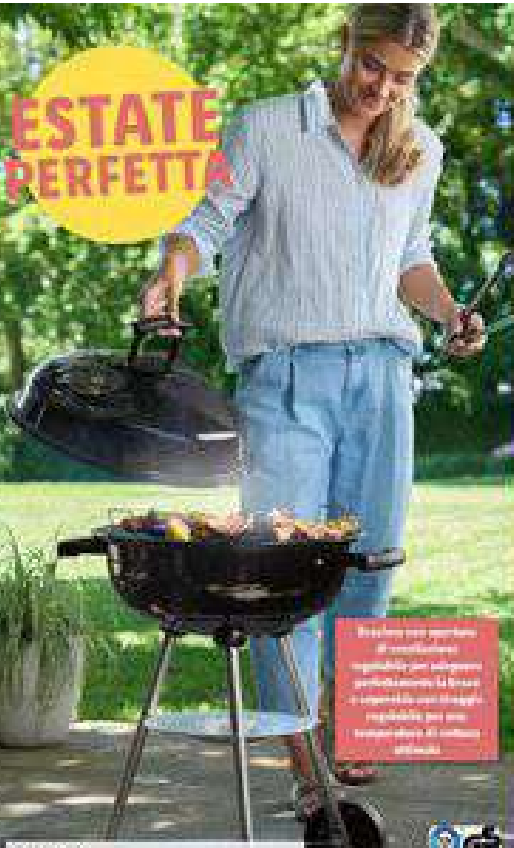

ESTATE PERFETTA

Realizza una griglia di combustione regolabile per un'ottima performance. La forata è regolabile con un interruttore di controllo elettronico.

Grillmeister
Barbecue sferico
Capo forata d'aria regolabile, ideale anche per una cottura indiretta. Griglia cromata da 44 cm di diametro. Dimensioni: 48 x 82,5 x 60 cm (L x A x P)

Alla confezione
39.99