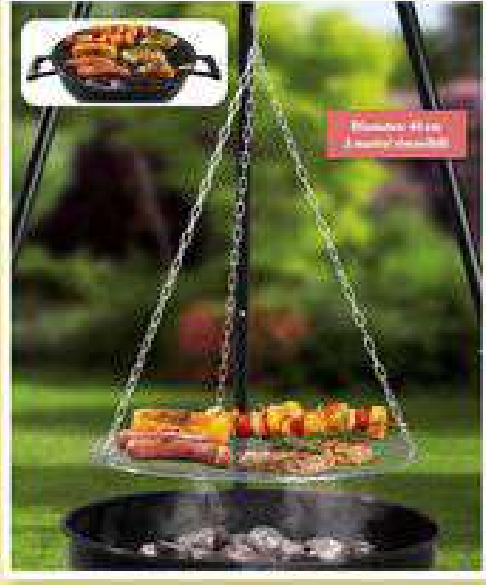

Dimensioni: 41 cm x 18 cm (diametro)