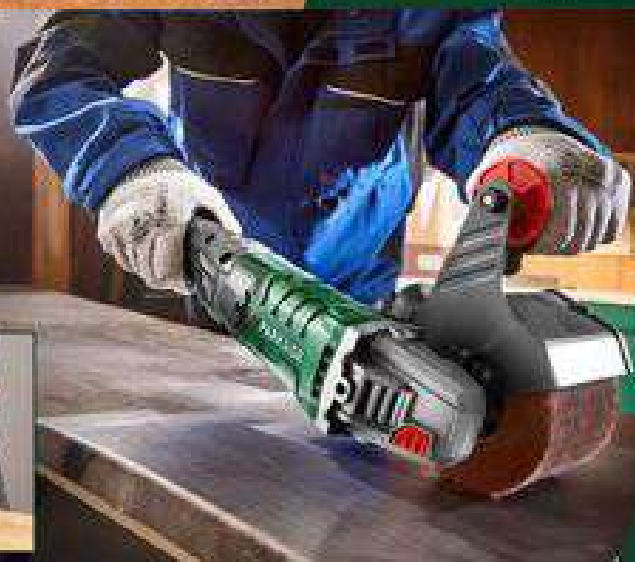

Numero di giri vuoto: 3300 min⁻¹
Ø disco di levigatura: 100 mm

da giovedì
23 maggio

PARKSIDE®
**Levigatrice a nastro
e a disco**

Nastro abrasivo posizionabile in orizzontale o in verticale.
Tavola estraibile (0 - 45°) con battuta trasversale estraibile (0 - 0° - 60°).
Allacciamento per aspiratore esterno.
In dotazione: carta abrasiva (granulata), carta abrasiva (granulata), battuta trasversale e chiave a brugola.
370 W

3

Alla confezione

89.00

In dotazione: spazzola in fibre sintetiche, supporto protettivo, manico aggiuntivo, adattatore per aspiratore esterno con adattatore, chiave a brugola e 2 cartelle in cartolina di plastica.

PARKSIDE®
Levigatrice a rullo

Con spazzola in fibre sintetiche (Ø 100 mm) per sabbare e levigare superfici in metallo.
Numero di giri regolabile su 5 livelli.
Numero di giri vuoto: 900 - 3000 min⁻¹.
Spazzola smerigliante: Ø 120 x 100 mm.
1000 W

3

Alla confezione

49.00

Setole di misurazione: da -50 °C fino a +180 °C.
Unità di misura: °C e °F

PARKSIDE®
**Misuratore di temperatura
ad infrarossi**

Per individuare punti termici e punti a rischio di muffa.
Laser a 8 punti per una precisa indicazione della superficie di misurazione.
Batteria inclusa.

3

Alla confezione
17.99

PARKSIDE®
Trovafusibili

Per impianti e circuiti elettrici.
Trasmettente con presa integrata e ricevitore con funzionamento a batteria indipendente dalla rete elettrica.

3

Alla confezione

19.99

torni per la qualità.