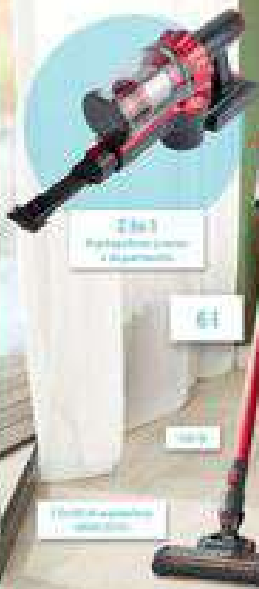

Approfittane ora! LI TROVI SOLO QUESTA SETTIMANA AD UN **prezzo imbattibile!**

da giovedì
16 maggio

**Immancabili
in casa**

Aspirapolvere ricaricabile
Spazzola per tappeti e moquette
Spazzola per pavimenti
Spazzola per soffitti
Spazzola per soffitti
Spazzola per soffitti
Spazzola per soffitti

Alto confezione
79.00