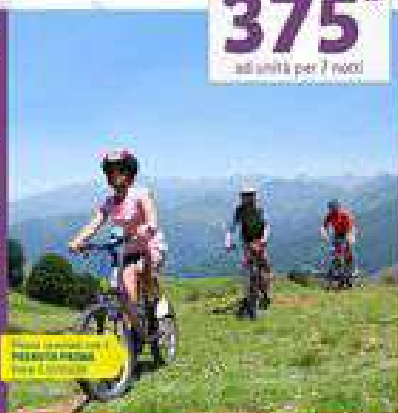

I MIGLIORI HOTEL

SARDEGNA

Cannigione di Arzachena (SS)

Blu Hotel Morisco

****

Mezza pensione + bevande al
piano + tragnetto a/r

*Arrivi dal 28/05 al 17/09/24

MARE

da 695 €

587*

a persona per 7 notti

SARDEGNA

Arbatax (NU)

**Le Ville Del Parco -
Arbatax Park Resort**

****

Penzione completa + bevande
al piano + tragnetto a/r + Tennis
Club

*Arrivi dal 28/05 al 17/09/24

MARE

da 695 €

654*

a persona per 7 notti

EMILIA-ROMAGNA

Lido di Classe (RA)

Hotel Adler ***

Soft All inclusive + utilizzo
della piscina scoperta + servizio
colazione

*Arrivi dal 01/06 al 02/09/24

MARE

da 205 €

185*

a persona per 7 notti

TRENTINO-ALTO ADIGE

Nova Ponente (BZ)

Hotel Pietralba **

Mezza pensione

*Arrivi dal 28/05 al 31/10/24

MONTAGNA

da €

165*

a persona per 7 notti

TRENTINO-ALTO ADIGE

Sanze (TN)

Residence Orizzonte

***

Adesso + forni a consumi +
Trentino Guest Card

*Arrivi dal 29/06 al 24/08/24

MONTAGNA

da 395 €

375*

ad unità per 7 notti

VENETO

Caorle (VE)

Hotel Garden Sea

*****

Mezza pensione + servizio spiaggia
+ utilizzo della piscina scoperta

*Arrivi dal 20/04 al 05/10/24

MARE

da €

809*

a persona per 7 notti

PRENOTA ORA
la tua vacanza e **RISPARMIA!**

viaggi
viaggi