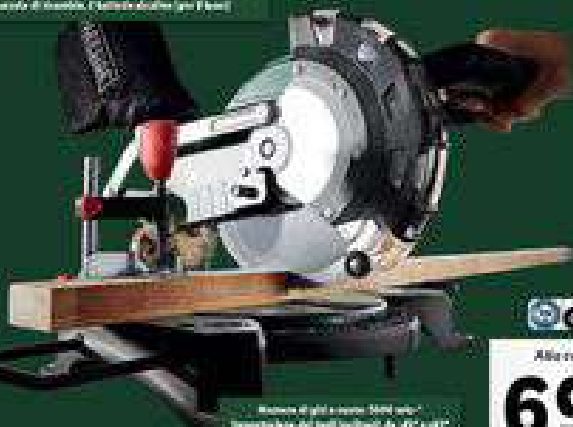

Sega circolare per tagli obliqui

Faster per una maggiore precisione del taglio.
Testa della sega inclinabile a tagli obliqui impostabili a piacere o ad angoli fissi.
Collegabile anche ad un aspiratore esterno.
1500 W

Alta confezione
69.00

PRODOTTO TV!

PARKSIDE®

Tornio

Motore con trasmissione a cinghia e pulegge a 4 livelli.
Guida in metallo adatta al montaggio sul banco da lavoro.
Contropunta con leva di bloccaggio rapido e punta mobile del mandrino.

Prezzo
149.00

Alta confezione

149.00

Lama 112 denti
Per tagli rapidi e precisi

Lama 80 denti
Per tagli precisi

Lama 60 denti
Per tagli di precisione